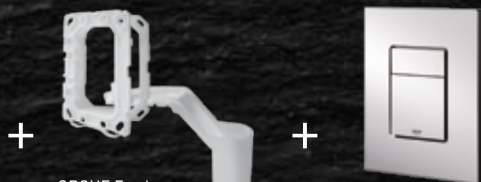

Instalace přívodu vody uvnitř nádržky bez použití nářadí

Rapid SL – akční sestava: č. 38 827 000*

Pneumatický ventil splachování AV 1

5:1 pro GROHE jen za 6 666 Kč**

1. Konstrukce Rapid SL, ocelový rám, nádrž 6 – 9l, 1. třída hlučnosti, ochrana proti orosení nádržky
2. GROHE Fresh
3. Tlačítko uvolňující Dual Flush s plynulou regulací obsahu splachující vody od 6l do 9l a od 3l do 4,5l. Funkce Start/Stop
4. Odhlučňující systém, odhlučňující podložka
5. Nástěnné přípojky k instalaci při zdí, regulace vzdáleností (rozteč) od 130 do 230 mm

Instalační systém
Rapid SL 38 528 001

GROHE Fresh
38 796 000

Skate Cosmopolitan
38 732 000

Odhlučňující podložka
37 131 000

Nástěnné přípojky
38 558 000

* Pět produktů v jednom balení!

** Doporučená maloobchodní cena s DPH. Úspora víc než 2400 Kč ve srovnání s cenami uvedenými v katalogu.