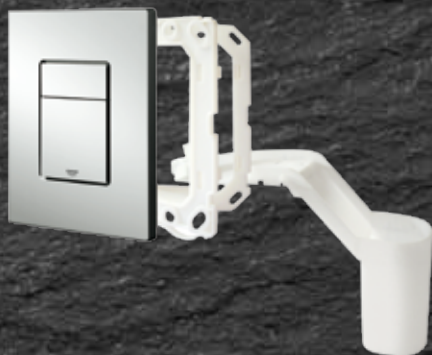

Zaklopte tlačítko

GROHE Fresh představuje novou dimenzi svěžesti na záchodě. Až dosud se v případě podomítkových nádrží nedal použít žádný z dostupných čistících nebo osvěžujících prostředků, které se umísťují dovnitř splachovací nádržky. Uživatelé měli na výběr jen prostředky, které se zavěšují na okraj mísy. GROHE Fresh řeší tento problém s konečnou platností a to za pomoci odklopného tlačítka a systému nainstalovaného uvnitř nádržky. GROHE Fresh - svěží vůně v koupelně nebo na WC během několika vteřin.

GROHE
ENJOY WATER®

*Za účelem získání roční dodávky čistících a osvěžujících tablet se zaregistrujte na www.grohe.cz

AKCE

Jedinečná sestava Rapid SL s tlačítkem Skate Cosmopolitan a GROHE Fresh

Rychlá instalace, jednoduchá regulace s výškovou blokadí, velký rozsah regulace instalací na zeď

Instalace přívodu vody uvnitř nádržky bez použití nářadí

Rapid SL – akční sestava: č. 38 827 000*

Pneumatický ventil splachování AV 1

5:1 pro GROHE jen za 6 666 Kč**

1. Konstrukce Rapid SL, ocelový rám, nádrž 6 – 9l, 1. třída hlučnosti, ochrana proti orosení nádržky
2. GROHE Fresh
3. Tlačítko uvolňující Dual Flush s plynulou regulací obsahu splachující vody od 6l do 9l a od 3l do 4,5l. Funkce Start/Stop
4. Odhlučňující systém, odhlučňující podložka
5. Nástěnné přípojky k instalaci při zdí, regulace vzdáleností (rozteč) od 130 do 230 mm